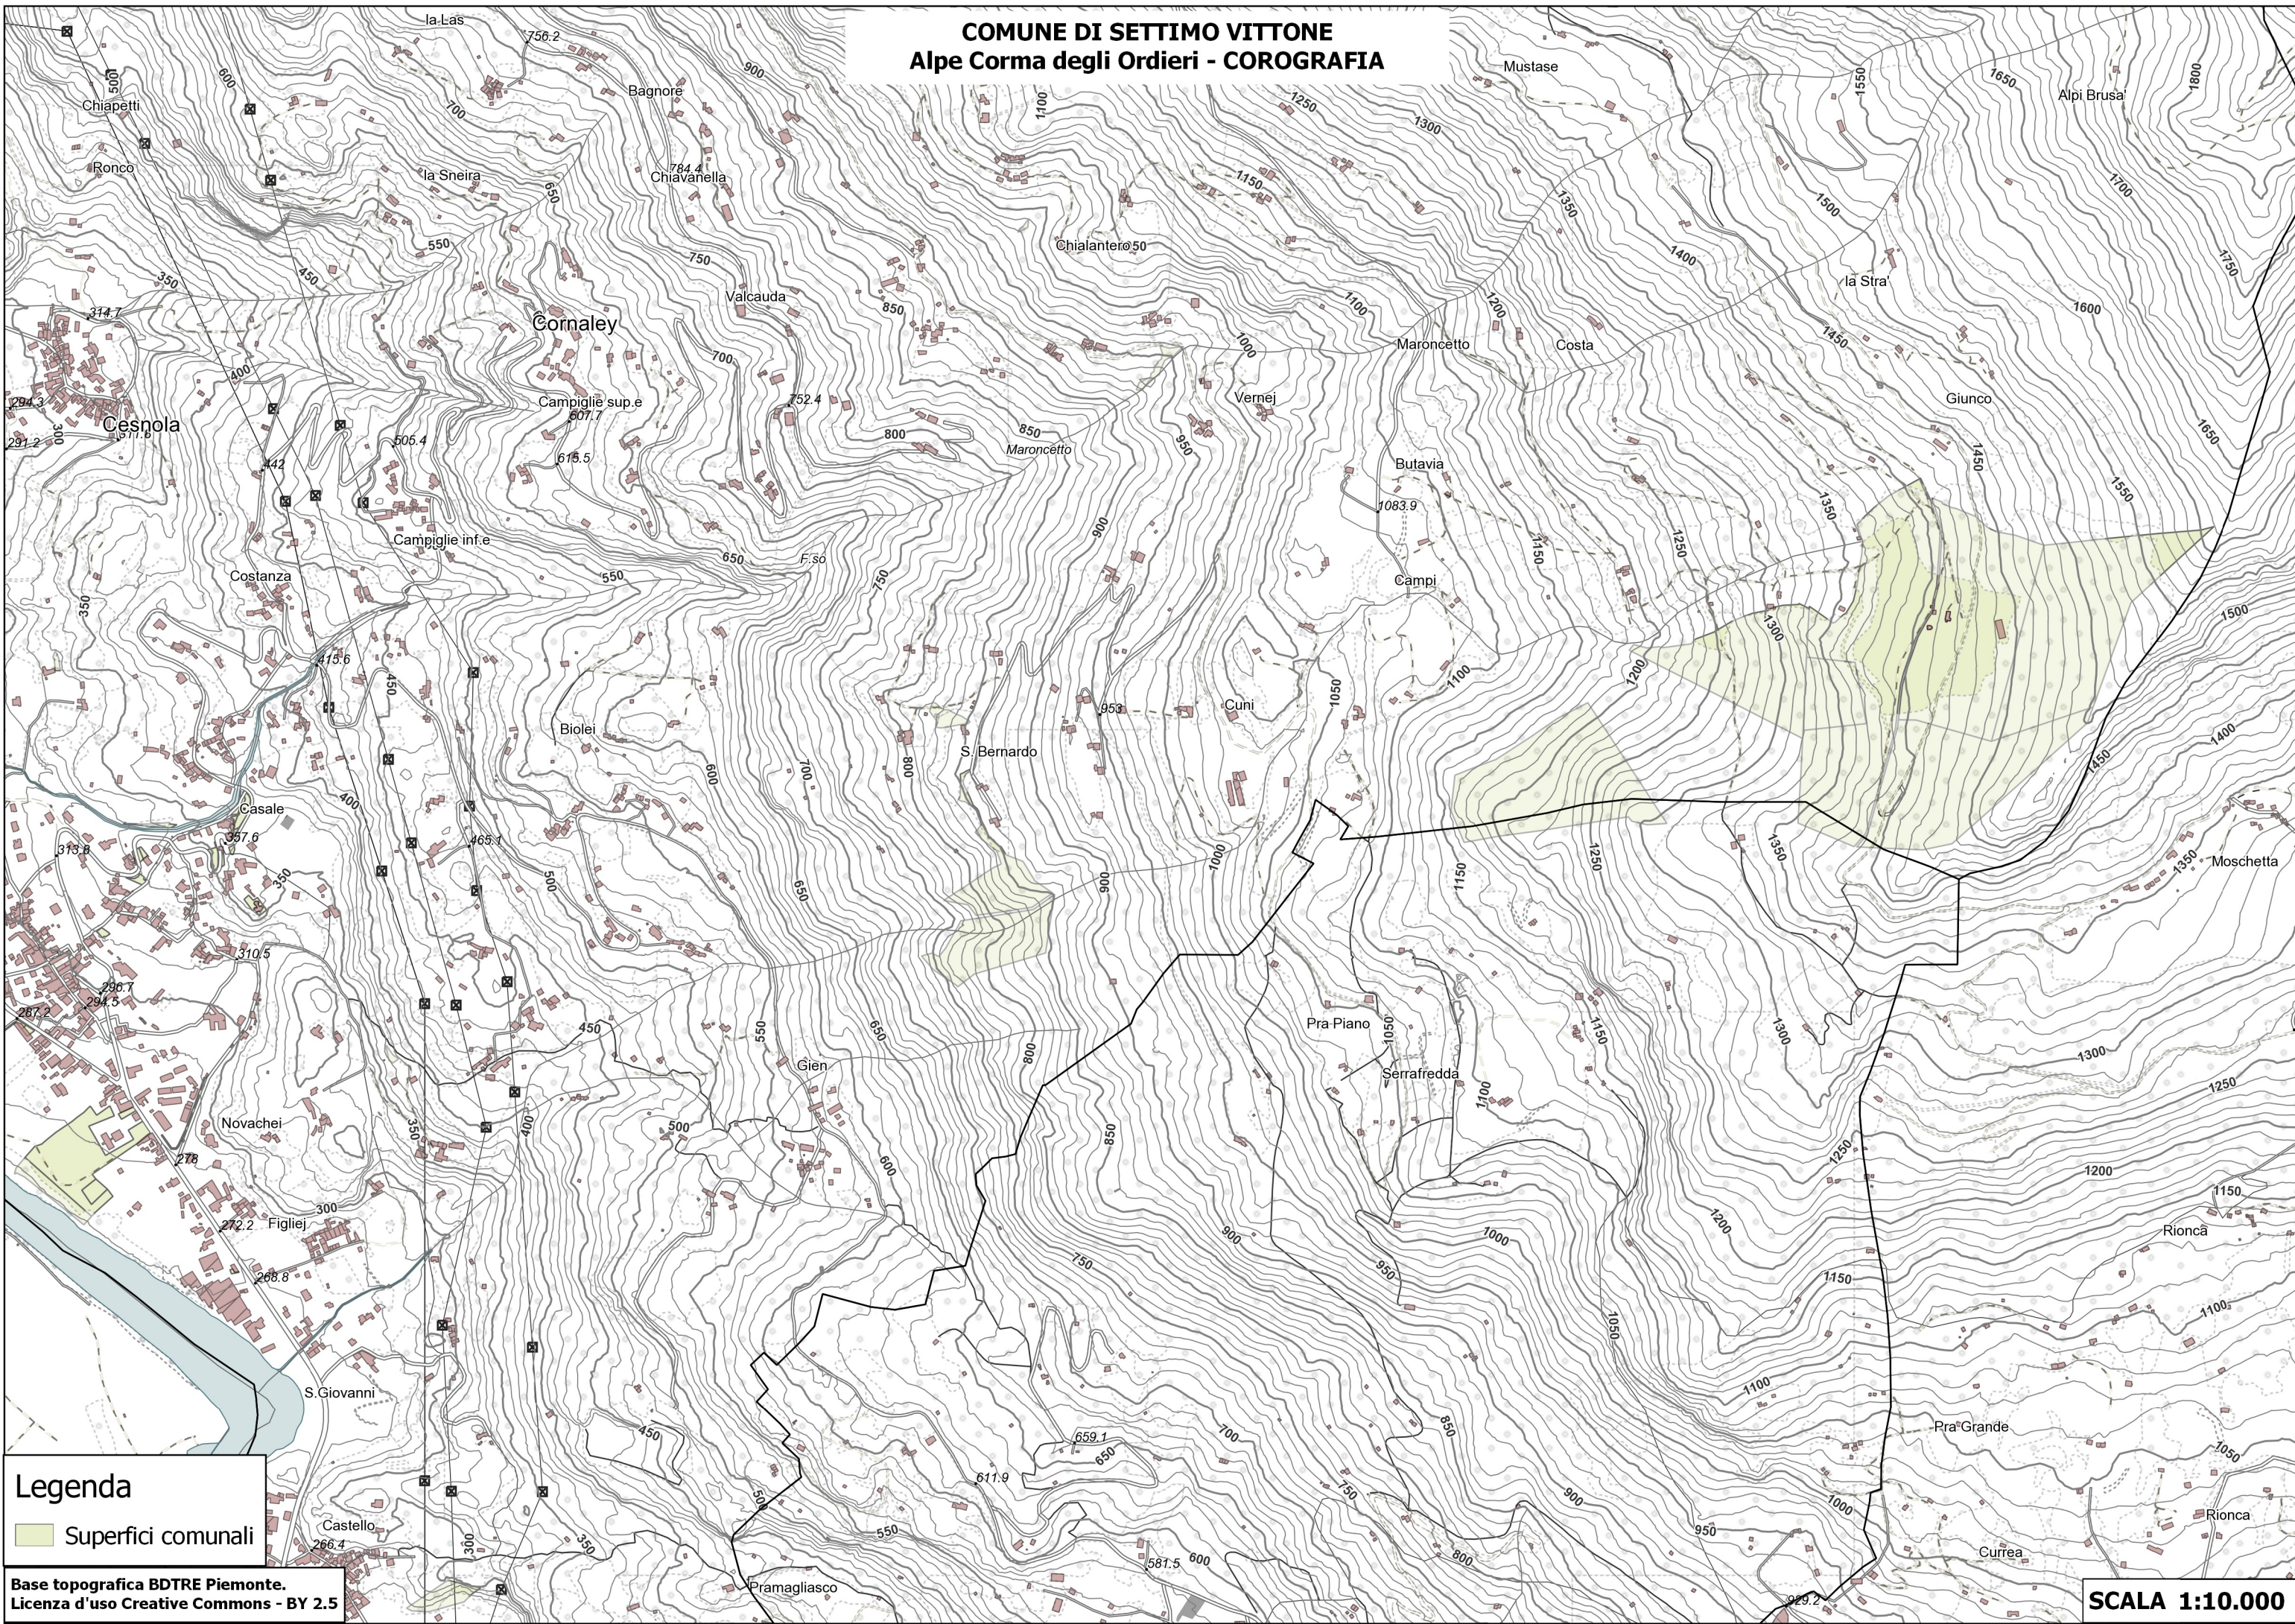

COMUNE DI SETTIMO VITTONÈ

Alpe Corma degli Ordieri - COROGRAFIA

Legenda
■ Superfici comunali

Base topografica BDTRE Piemonte.
Licenza d'uso Creative Commons - BY 2.5

SCALA 1:10.000